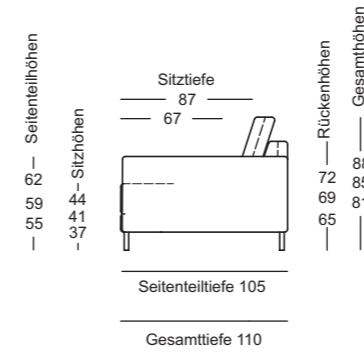

Seitenteil schmal
K-EPT NUVOLA/SB 105*	
K-ARB NUVOLA/SB 105	
K-ARB NUVOLA/SB 126	
K-ARB NUVOLA/SB 147	
K-ARB NUVOLA/SB 168	
K-XL-ARB NUVOLA/SB 105	
K-UE-XL-ARB NUVOLA/SB 105	
K-UE-XL-ARB NUVOLA/SB 147	

	Seitenteil breit
—	—
—	—
—	—
—	—
—	—
—	—
—	—
—	—
—	—

Seitenteil lang / schmal oder breit