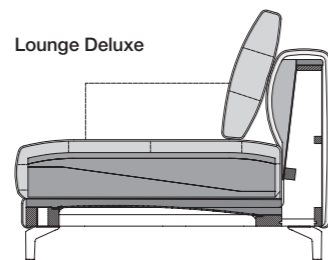

Technische Daten

- // Holz-Innengestell
- // Stahlwellen-Unterfederung
- // **Sitzkomfort „Lounge Plus“**
Sitz aus hochwertigem Kaltschaum, schichtweise aufgebaut und in mehreren Höhen und Härten aufeinander abgestimmt, abgedeckt mit einer Hülle aus Polyestervlies
- // **Sitzkomfort „Lounge Deluxe“**
Sitz aus hochwertigem Kaltschaum, schichtweise aufgebaut, abgedeckt mit einer Matte bestehend aus 20 % Viskoseschaum und 80 % Mikrofasern und einer Hülle aus Polyestervlies
- // Rückenauflage aus Polyurethanschaum
- // Polsterabdeckung aufgeklebtes Polyestervlies
- // Rückenbezug mit Polyestervlies unterstept

- // Rückenkissen in Daunencharakter, in Kammern gearbeitet mit einer Füllung aus 100 % Mikrofasern
- // Sitzhöhen wahlweise:
 - › 37 cm (nur mit Kunststofffuß möglich)
 - › 41 cm (nur mit Aluminium Gussfuß möglich)
 - › 44 cm (nur mit Aluminium Gussfuß möglich)
- // Gussfuß Metall, wahlweise:
 - › Aluminium poliert
 - › Aluminium glatt pulverbeschichtet matt:
 - RAL 9017 Verkehrsschwarz
 - RAL 7022 Umbragrau
 - Marone metallic
- // Kunststofffuß
- ! Wellenbildung und Sitzabdrücke sind aus Komfort- und Designgründen auch bei hochwertigen Rolf Benz Polstermöbeln nicht zu vermeiden. Alle Maße sind Zirka-Angaben und können bis zu ca. 4 cm – in Einzelfällen bei angereicherten Garnituren auch darüber hinaus – abweichen.

Sitzhöhen lieferbar

Lounge Plus

Lounge Deluxe

	Seitenteil schmal	Seitenteil breit
K-SOB NUVOLA/SB 168	196	212
K-SOB NUVOLA/SB 189	217	233
K-ASO NUVOLA/SB 105*	119	127
K-ASO NUVOLA/SB 126*	140	148
K-ASO NUVOLA/SB 147*	161	169
K-ASO NUVOLA/SB 168*	182	190
K-ASO NUVOLA/SB 189*	203	211
K-E-ASO NUVOLA/SB 168*	204	212
K-E-ASO NUVOLA/SB 189*	225	233
K-ASO-PSZ NUVOLA/SB 147*	161	169
K-ASS-PSZ NUVOLA/SB 105*	119	127
K-XL-ASO NUVOLA/SB 105*	119	127
K-XL-ASO NUVOLA/SB 147*	161	169
K-E-ARB NUVOLA/SB 126*	148	-
K-E-ARB NUVOLA/SB 147*	169	-
K-E-ARB NUVOLA/SB 168*	190	-
K-XL-E-ARB NUVOLA/SB 147*	169	-