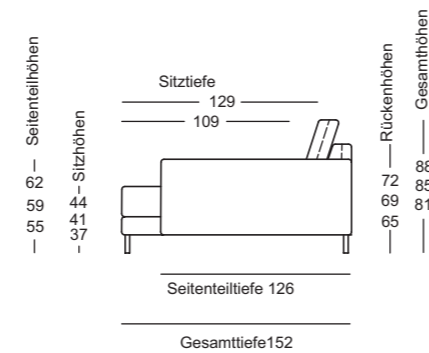

*Diese Elemente sind in ihrer linken Ausführung abgebildet. Sie sind aber auch gespiegelt in der rechten Ausführung verfügbar.

	Seitenteil schmal
K-EPT NUVOLA/SB 105*	
K-ARB NUVOLA/SB 105	
K-ARB NUVOLA/SB 126	
K-ARB NUVOLA/SB 147	
K-ARB NUVOLA/SB 168	
K-XL-ARB NUVOLA/SB 105	
K-UE-XL-ARB NUVOLA/SB 105	
K-UE-XL-ARB NUVOLA/SB 147	

	Seitenteil breit
—	—
—	—
—	—
—	—
—	—
—	—
—	—
—	—
—	—

Seitenteil lang / schmal oder breit

XL-Modelle; Seitenteil lang / schmal oder breit

*Diese Elemente sind in ihrer linken Ausführung abgebildet. Sie sind aber auch gespiegelt in der rechten Ausführung verfügbar.

Seitenteil kurz / schmal oder breit

XL-Modelle; Seitenteil kurz / schmal oder breit

Passend

Rolf Benz 985

// Couchtisch

Maße: Höhe 35 cm:

› 80 x 80 cm:

Platte 1: 54 x 80 cm, Platte 2: 26 x 80 cm

› 120 x 80 cm:

Platte 1: 81 x 80 cm, Platte 2: 39 x 80 cm

› 140 x 100 cm:

Platte 1: 94 x 100 cm, Platte 2: 46 x 100 cm

// Beistelltisch

Maße:

› Massivholz: Höhe 45 cm: 80 x 39 cm

› Echtsteinfurnier/Glas: