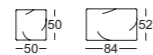

Rückenkissen