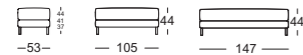

Polsterbank