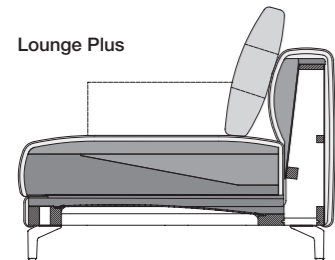

Technische Daten

- // Holz-Innengestell
- // Stahlwellen-Unterfederung
- // **Sitzkomfort „Lounge Plus“**
Sitz aus hochwertigem Kaltschaum, schichtweise aufgebaut und in mehreren Höhen und Härten aufeinander abgestimmt, abgedeckt mit einer Hülle aus Polyestervlies
- // **Sitzkomfort „Lounge Deluxe“**
Sitz aus hochwertigem Kaltschaum, schichtweise aufgebaut, abgedeckt mit einer Matte bestehend aus 20 % Viskoseschaum und 80 % Mikrofasern und einer Hülle aus Polyestervlies
- // Rückenauflage aus Polyurethanschaum
- // Polsterabdeckung aufgeklebtes Polyestervlies
- // Rückenbezug mit Polyestervlies unterstept

- // Rückenkissen in Daunencharakter, in Kammern gearbeitet mit einer Füllung aus 100 % Mikrofasern
- // Sitzhöhen wahlweise:
 - › 37 cm (nur mit Kunststofffuß möglich)
 - › 41 cm (nur mit Aluminium Gussfuß möglich)
 - › 44 cm (nur mit Aluminium Gussfuß möglich)
- // Gussfuß Metall, wahlweise:
 - › Aluminium poliert
 - › Aluminium glatt pulverbeschichtet matt:
 - RAL 9017 Verkehrsschwarz
 - RAL 7022 Umbragrau
 - Marone metallic
- // Kunststofffuß
- ! Wellenbildung und Sitzabdrücke sind aus Komfort- und Designgründen auch bei hochwertigen Rolf Benz Polstermöbeln nicht zu vermeiden. Alle Maße sind Zirka-Angaben und können bis zu ca. 4 cm – in Einzelfällen bei angereicherten Garnituren auch darüber hinaus – abweichen.

Sitzhöhen lieferbar

Lounge Plus

Lounge Deluxe

	Seitenteil schmal	Seitenteil breit
K-SOB NUVOLA/SB 168	196	212
K-SOB NUVOLA/SB 189	217	233
K-ASO NUVOLA/SB 105*	119	127
K-ASO NUVOLA/SB 126*	140	148
K-ASO NUVOLA/SB 147*	161	169
K-ASO NUVOLA/SB 168*	182	190
K-ASO NUVOLA/SB 189*	203	211
K-E-ASO NUVOLA/SB 168*	204	212
K-E-ASO NUVOLA/SB 189*	225	233
K-ASO-PSZ NUVOLA/SB 147*	161	169
K-ASS-PSZ NUVOLA/SB 105*	119	127
K-XL-ASO NUVOLA/SB 105*	119	127
K-XL-ASO NUVOLA/SB 147*	161	169
K-E-ARB NUVOLA/SB 126*	148	-
K-E-ARB NUVOLA/SB 147*	169	-
K-E-ARB NUVOLA/SB 168*	190	-
K-XL-E-ARB NUVOLA/SB 147*	169	-