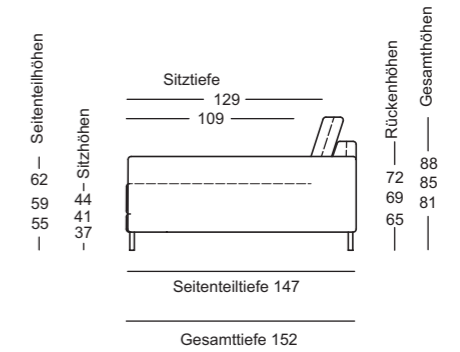

Sitzhöhen lieferbar

Lounge Plus

Lounge Deluxe

	Seitenteil schmal	Seitenteil breit
K-SOB NUVOLA/SB 168	196	212
K-SOB NUVOLA/SB 189	217	233
K-ASO NUVOLA/SB 105*	119	127
K-ASO NUVOLA/SB 126*	140	148
K-ASO NUVOLA/SB 147*	161	169
K-ASO NUVOLA/SB 168*	182	190
K-ASO NUVOLA/SB 189*	203	211
K-E-ASO NUVOLA/SB 168*	204	212
K-E-ASO NUVOLA/SB 189*	225	233
K-ASO-PSZ NUVOLA/SB 147*	161	169
K-ASS-PSZ NUVOLA/SB 105*	119	127
K-XL-ASO NUVOLA/SB 105*	119	127
K-XL-ASO NUVOLA/SB 147*	161	169
K-E-ARB NUVOLA/SB 126*	148	-
K-E-ARB NUVOLA/SB 147*	169	-
K-E-ARB NUVOLA/SB 168*	190	-
K-XL-E-ARB NUVOLA/SB 147*	169	-

*Diese Elemente sind in ihrer linken Ausführung abgebildet. Sie sind aber auch gespiegelt in der rechten Ausführung verfügbar.

	Seitenteil schmal
K-EPT NUVOLA/SB 105*	
K-ARB NUVOLA/SB 105	
K-ARB NUVOLA/SB 126	
K-ARB NUVOLA/SB 147	
K-ARB NUVOLA/SB 168	
K-XL-ARB NUVOLA/SB 105	
K-UE-XL-ARB NUVOLA/SB 105	
K-UE-XL-ARB NUVOLA/SB 147	

	Seitenteil breit
—	—
—	—
—	—
—	—
—	—
—	—
—	—
—	—
—	—

Seitenteil lang / schmal oder breit

XL-Modelle; Seitenteil lang / schmal oder breit

*Diese Elemente sind in ihrer linken Ausführung abgebildet. Sie sind aber auch gespiegelt in der rechten Ausführung verfügbar.

Seitenteil kurz / schmal oder breit

XL-Modelle; Seitenteil kurz / schmal oder breit

Passend

Rolf Benz 985

// Couchtisch

Maße: Höhe 35 cm:

› 80 x 80 cm:

Platte 1: 54 x 80 cm, Platte 2: 26 x 80 cm