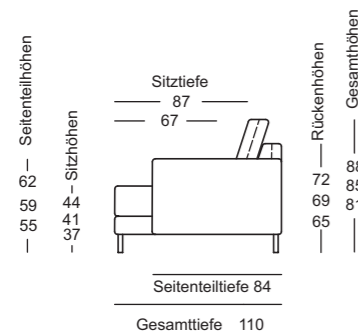

	Seitenteil breit
—	—
—	—
—	—
—	—
—	—
—	—
—	—
—	—
—	—

Seitenteil lang / schmal oder breit

XL-Modelle; Seitenteil lang / schmal oder breit

*Diese Elemente sind in ihrer linken Ausführung abgebildet. Sie sind aber auch gespiegelt in der rechten Ausführung verfügbar.

Polsterbank

Rückenkissen

Rückenkissen

Niedrig-Rückenkissen

Rückenkissen mit Rolle

Hohes Rückenkissen mit Rolle

Hohes Rückenkissen mit Rolle verstellbar

Polsterkissen

Seitenteil kurz / schmal oder breit

XL-Modelle; Seitenteil kurz / schmal oder breit

Passend

Rolf Benz 985

// Couchtisch

Maße: Höhe 35 cm:

› 80 x 80 cm:

Platte 1: 54 x 80 cm, Platte 2: 26 x 80 cm

› 120 x 80 cm:

Platte 1: 81 x 80 cm, Platte 2: 39 x 80 cm

› 140 x 100 cm:

Platte 1: 94 x 100 cm, Platte 2: 46 x 100 cm

// Beistelltisch

Maße:

› Massivholz: Höhe 45 cm: 80 x 39 cm

› Echtsteinfurnier/Glas: